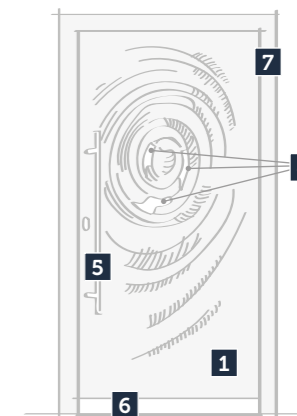

Popis povrchových úprav