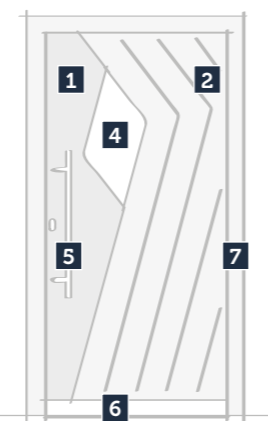

**Popis povrchových úprav**

Více viz strana 142...

RAL 6011, 6012, Satinato, madlo typ 2

RAL 7016, 7040, Satinato, madlo typ 2

**Popis povrchových úprav**

Více viz strana 142...

designed by  
NOVAGUE

Detail drážky a přechodu barev