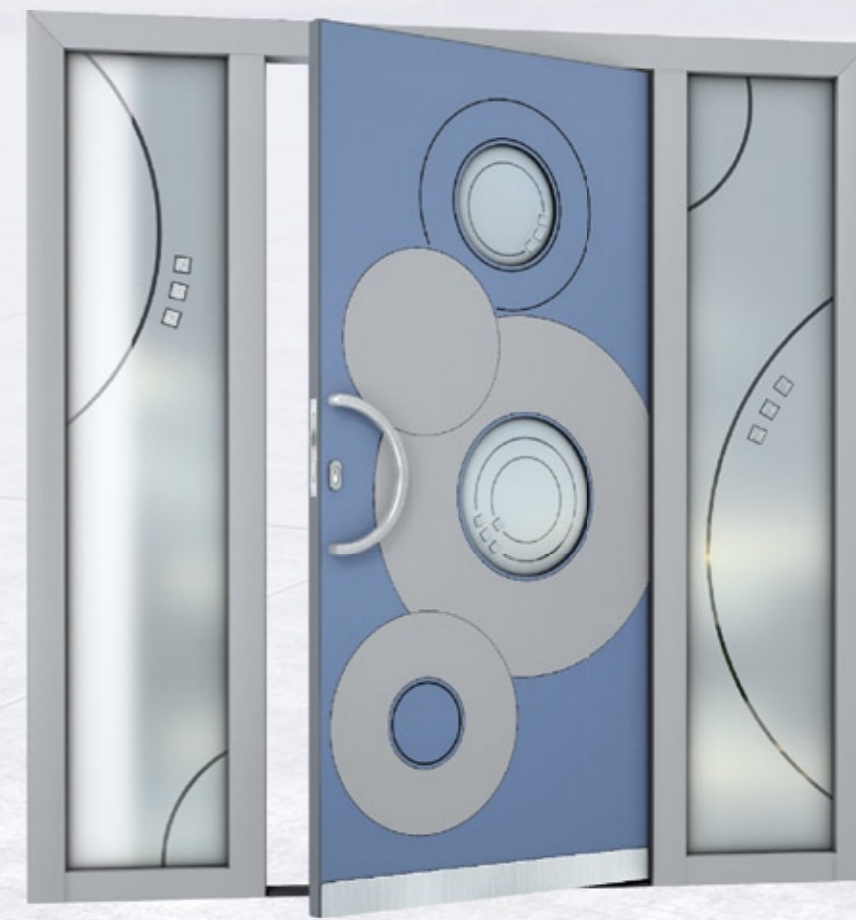

RAL 5014, 7040, Crystal, madlo typ 25