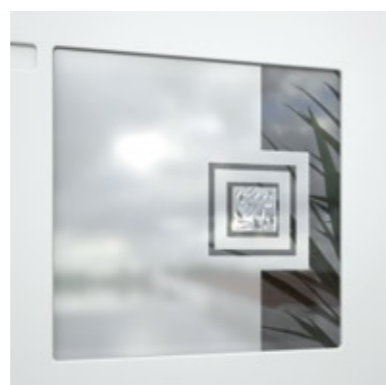

Popis povrchových úprav

Více viz strana 142...

RAL 9016, Satinato, madlo typ 25

Decoral Buk, Satinato, madlo typ 25

Crystal

designed by  
NOVAGUE

RAL 1015, Crystal, madlo typ 25

RAL 5011, Satinato, madlo typ 12