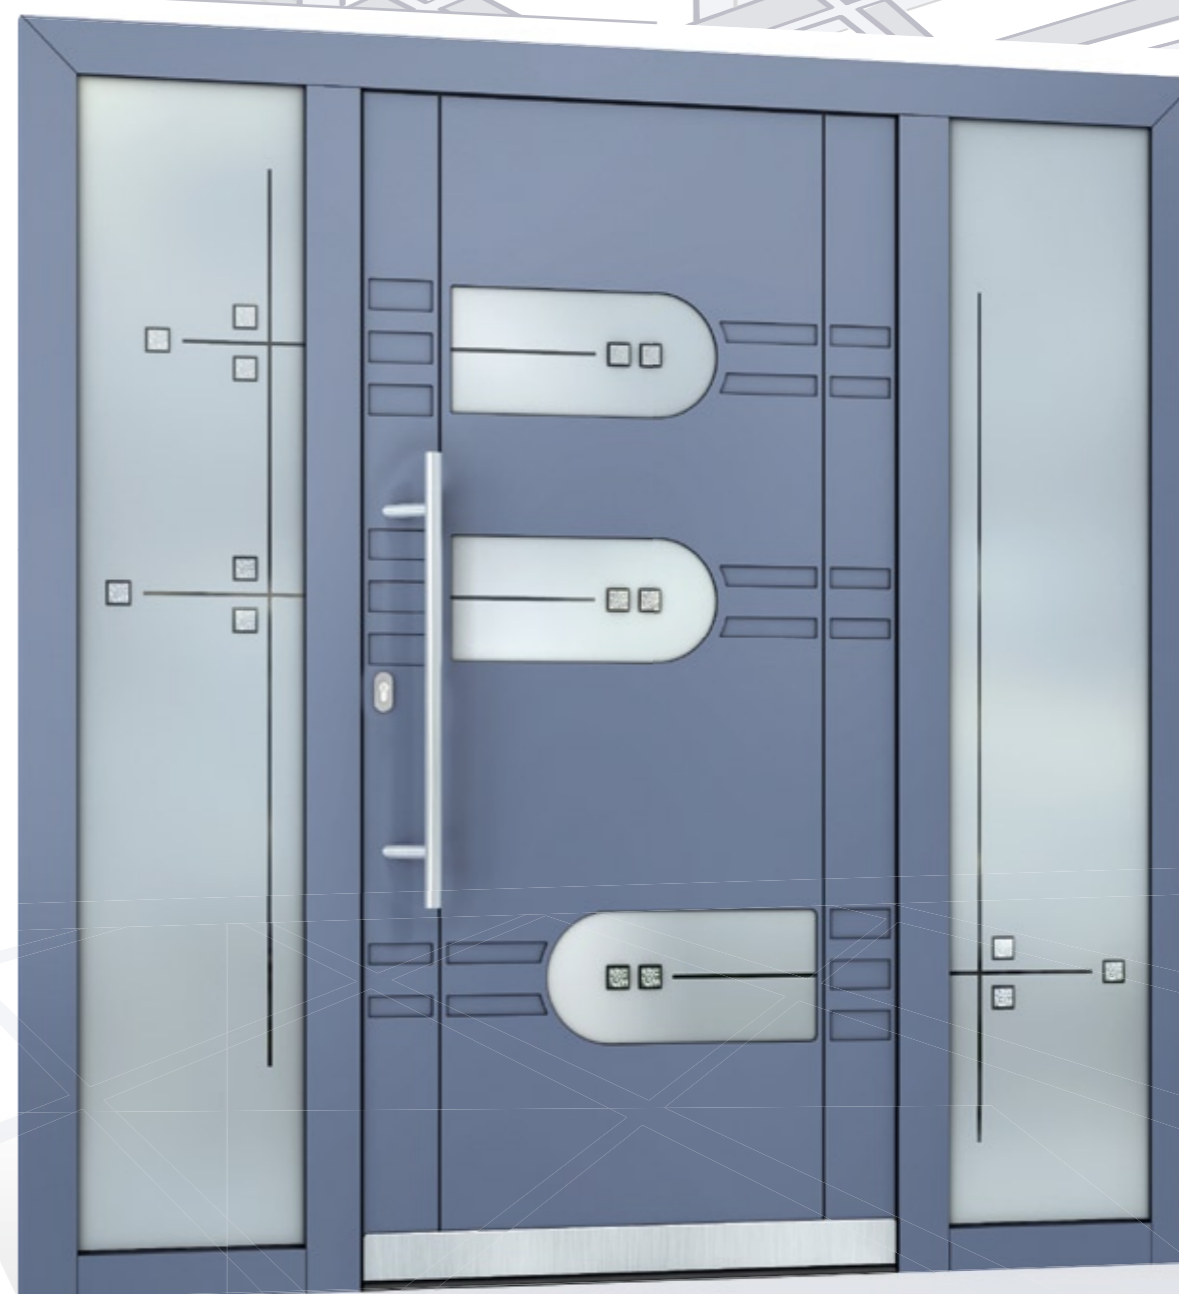

RAL 5014, Crystal, madlo typ 2

designed by
NOVAGUE