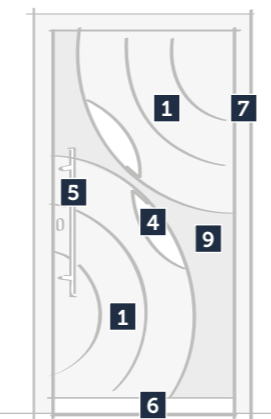

Popis povrchových úprav

Více viz strana 142...