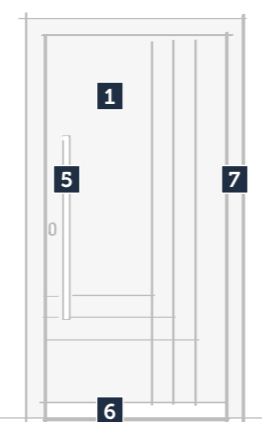

Popis povrchových úprav

Více viz strana 142...