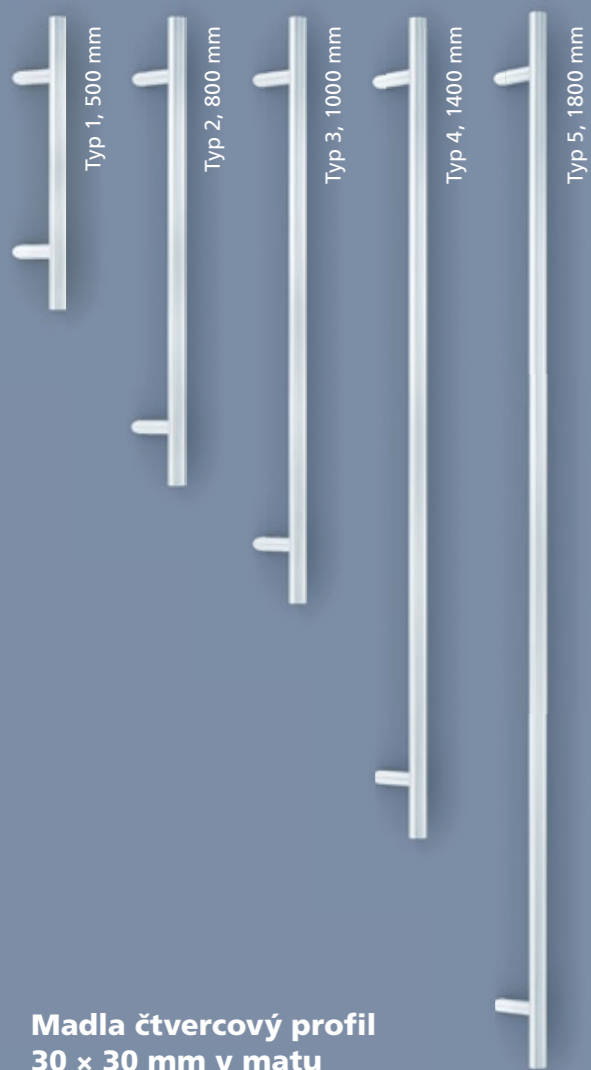

Madla, kliky, rozety

Madla trubková

Madla čtvercový profil 30 × 30 mm v matu

Madla speciální