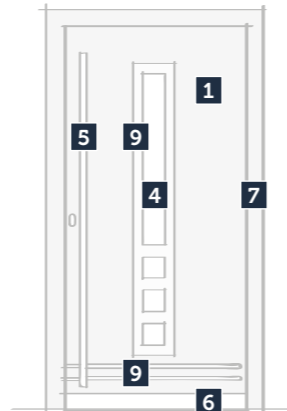

Popis povrchových úprav

Více viz strana 142...