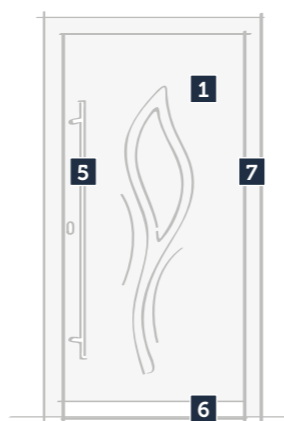

### Popis povrchových úprav

Více viz strana 142...

Decoral Mirror, Satinato, madlo typ 4

Popis povrchových úprav

Více viz strana 142...

Popis povrchových úprav

Více viz strana 142...

Decoral Buk, madlo typ 27