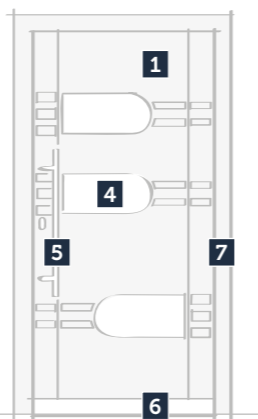

Detail okopu typu 2

RAL 9016, 5014, typ 26, okop typ 2

Popis povrchových úprav

Více viz strana 142...

designed by  
NOVAGUE

Popis povrchových úprav

Více viz strana 142...

Finesa