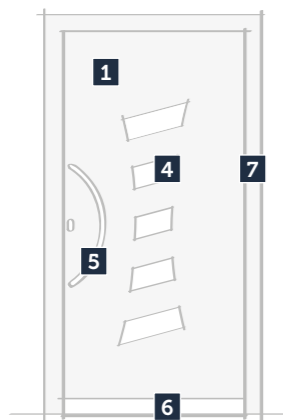

Popis povrchových úprav

Více viz strana 142...