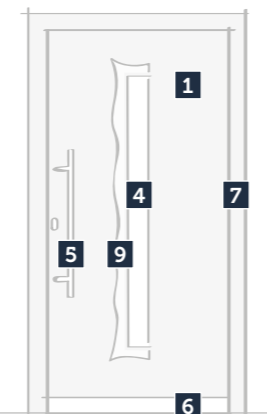

Popis povrchových úprav

Více viz strana 142...