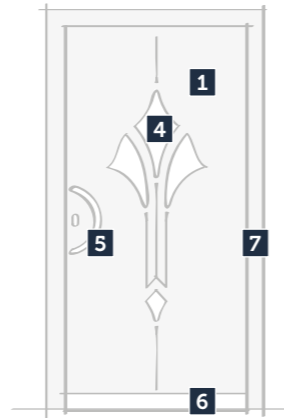

NOVAGUE

RAL 9016, Finesa, madlo typ 24

RAL 7016, Satinato, madlo typ 24

Popis povrchových úprav

Více viz strana 142...

Crystal

Finesa

designed by  
NOVAGUE