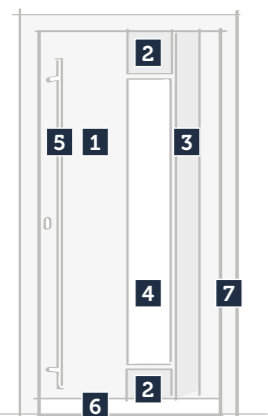

Popis povrchových úprav

Více viz strana 142...