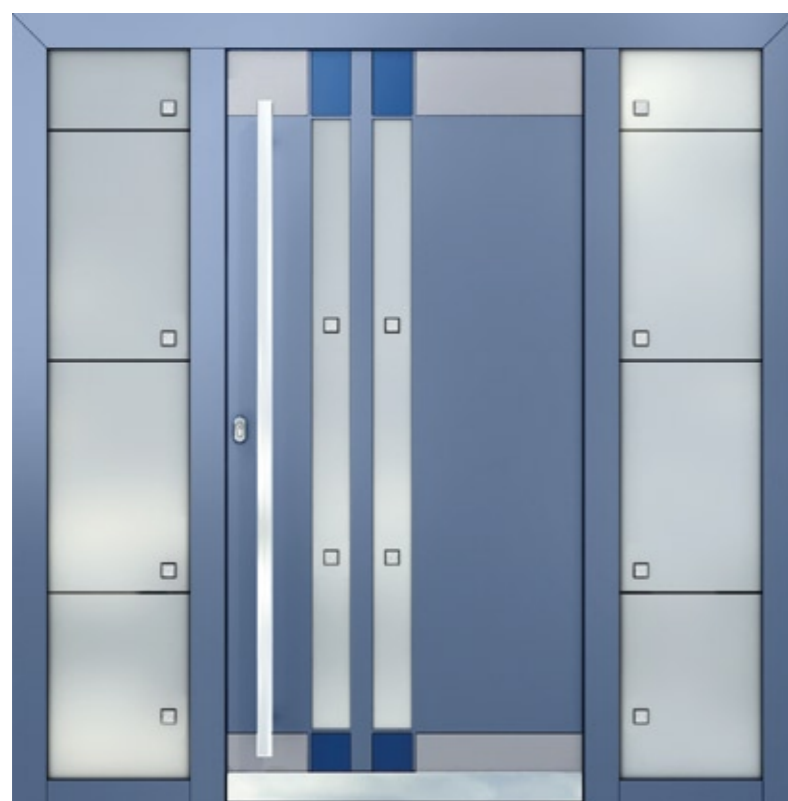

RAL 5014, 7001, 5005, Crystal, madlo typ 12, okop typ 3