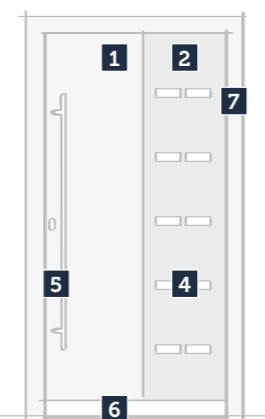

Popis povrchových úprav