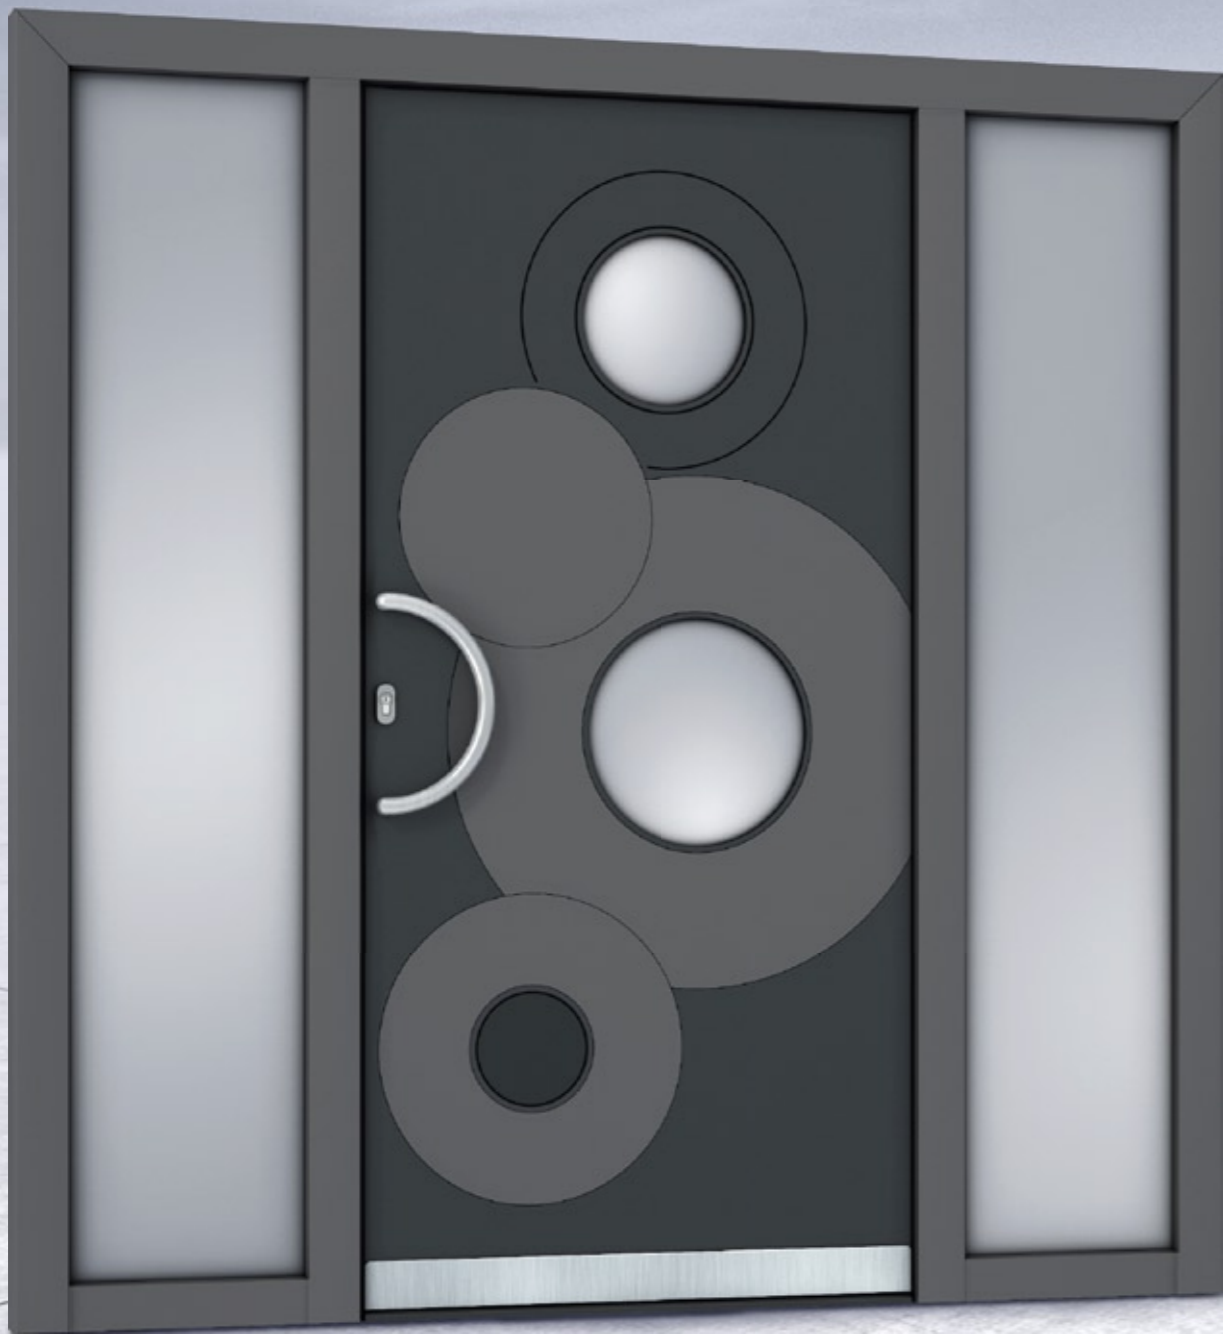

Dione

RAL 7012, 7016, Satinato, madlo typ 25

Crystal