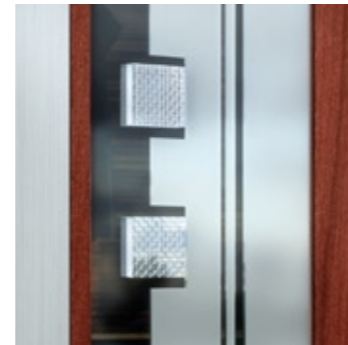

Crystal

Popis povrchových úprav