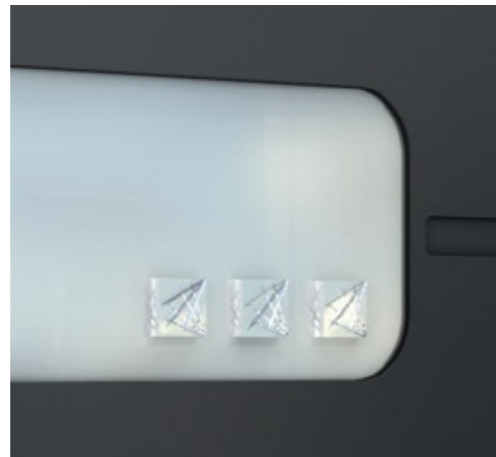

Crystal

**Popis povrchových úprav**

Více viz strana 142...

designed by  
NOVAGUE

Crystal

Decoral Olše, Satinato, madlo typ 3