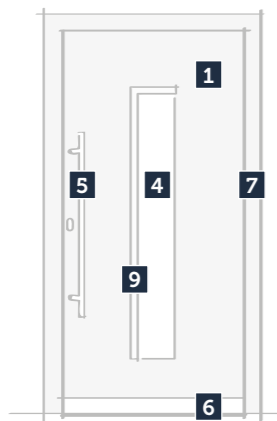

Popis povrchových úprav

Více viz strana 142...