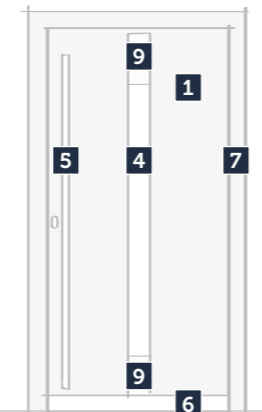

Popis povrchových úprav

Více viz strana 142...