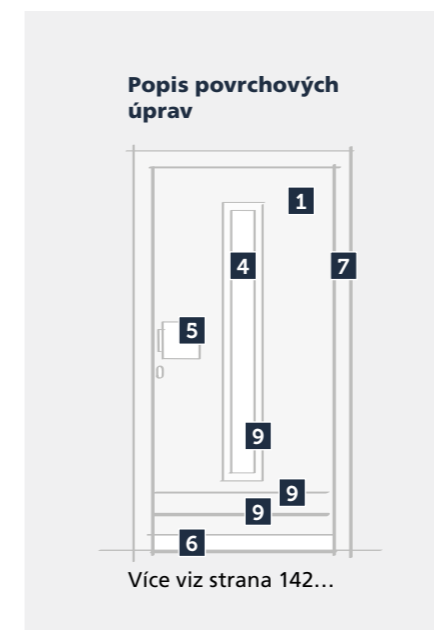

RAL 7045, Nofinger, Satinato, madlo typ 28