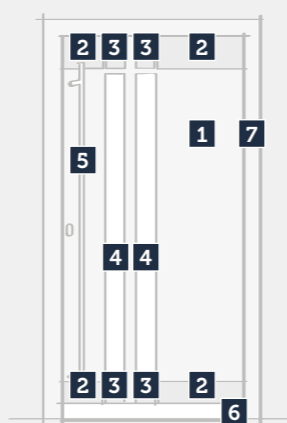

Exteriérová a interiérová povrchová deska o síle 3 mm, materiál hliník
	Dveřní výplně a dveře vhodné pro rodinné domy s klasifikací energetické třídy A
	Záruka dle záručních podmínek
	Vzhled výplně doplněn o kovové líčující aplikace (viz „Nofinger“ na str. 143)
	Vzhled výplně doplněn o sklo vložené do pláště (viz „Sklo vložené do pláště“ na str. 143)
	Vložená výplň (viz Možnosti překrytí na str. 145)
	Jednostranné překrytí (viz Možnosti překrytí na str. 145)
	Oboustranné překrytí (viz Možnosti překrytí na str. 145)

- Na ukázce je vyobrazen příklad možných úprav modelu Céleste (viz str. 104).
- Povrchy se stejným číslem budou vždy ve stejné barvě.

1	Povrch č. 1
2	Povrch č. 2
3	Povrch č. 3 Výrobek se skládá z několika dílů, u kterých můžete kombinovat barvy RAL a Decoral podle vlastní fantazie. Povrchy se stejným číslem musejí být ve stejné barvě. Více viz možnosti barev a povrchových úprav na straně 146.
4	Zasklení Vyberte si z možností zasklení ornametními skly či dekoračními vitrážemi (podrobnosti na str. 145).
5	Madlo Vyberte si ze široké nabídky modelů, klik a rozet na straně 148.
6	Okopová lišta Vyberte si z nabídky okopových lišt na str. 150.
7	Rám Přizpůsobte si barvu rámu (viz možnosti barev a povrchových úprav na straně 146).
8	Sklo vložené do pláště Barva skla je neměnná – vždy v černé barvě, pouze u modelu Clarisse (viz strana 126) je v barvě modré, resp. hnědé.
9	Nofinger Vložený AL plech s kartáčovaným povrchem (standardně) nebo možnost volby s lesklým povrchem (nutno napsat do poznámky v objednávce).