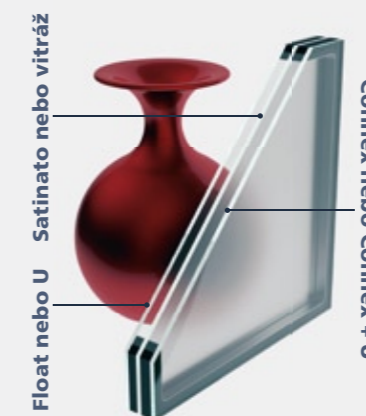

Izolační trojskla

Izolační trojskla jsou v základním provedení ve složení 4-10-4-8-4, na vnější a vnitřní straně je float čirý a střední sklo je vždy Satinato.