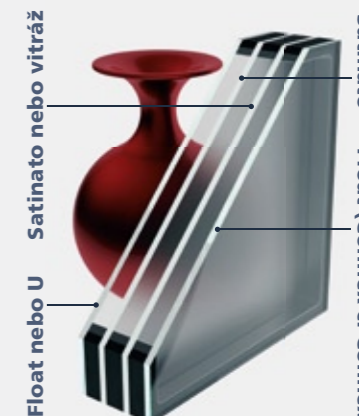

### Jednostranně krytá

Výplň z exteriérové strany lícuje s rámem a z interiérové je vsazena do rámu a zalištována.

### Oboustranně krytá

Výplň lícuje s rámem z obou stran. Tato varianta je dodávána pouze jako celé dveře.

### Izolační dvojskla

Izolační dvojskla jsou standardně dodávána ve vložených a jednostranně krytých výplních, a to ve složení 4-22-4, jsou zasklívána standardním ornamentem, který je orientován svisle do interiéru a floatem čirý do exteriéru.

### Izolační trojskla

Izolační trojskla jsou v základním provedení ve složení 4-10-4-8-4, na vnější a vnitřní straně je float čirý a střední sklo je vždy Satinato.