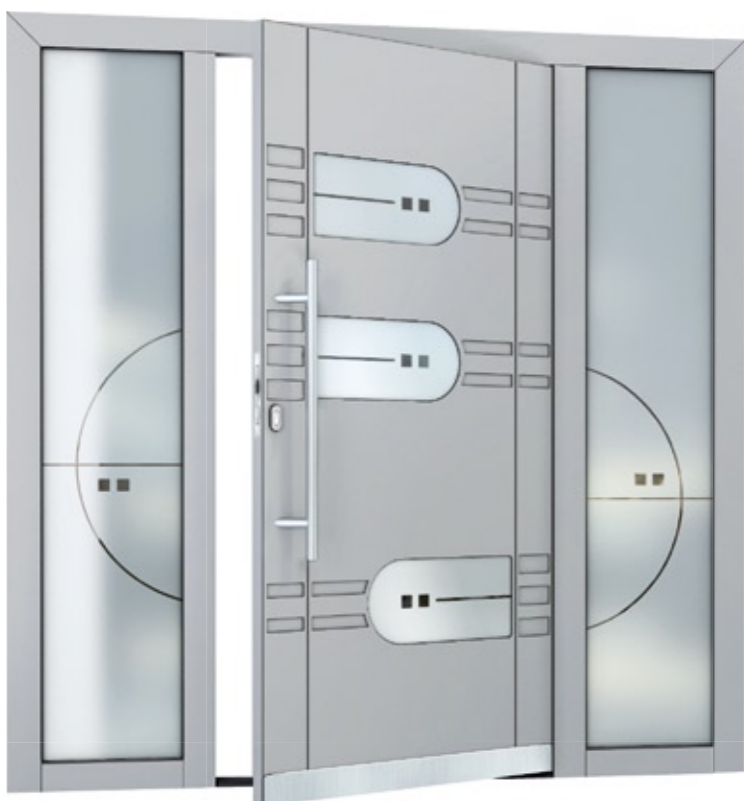

RAL 9007, Finesa, madlo typ 2